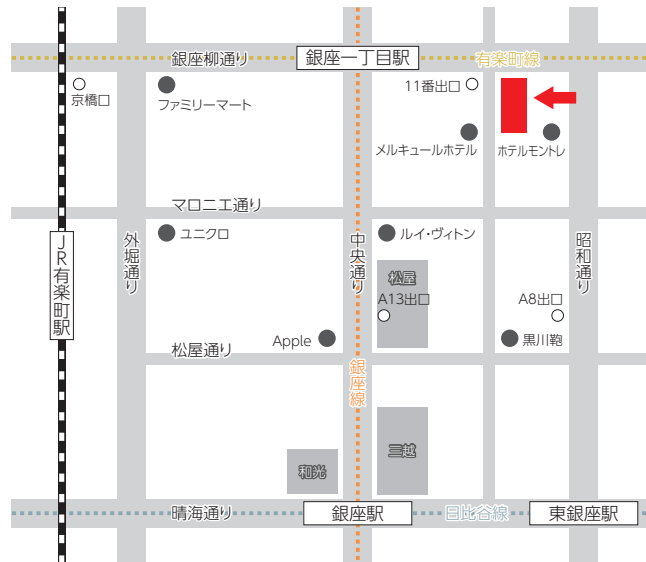

一般社団法人

東京都中小企業診断士協会

〈所在地〉

〒104-0061

東京都中央区銀座2丁目10番18号 東京都中小企業会館7階

〈最寄駅からのアクセス〉

東京メトロ有楽町線 銀座一丁目駅 11番出口 徒歩1分

東京メトロ銀座線 銀座駅 A13番出口 徒歩5分

東京メトロ都営地下鉄線 東銀座駅 A8番出口 徒歩5分

JR有楽町線 京橋口 徒歩10分